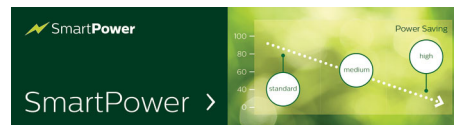

SmartPower

De intensiteit van de achtergrondverlichting kan worden gestuurd en vooraf worden ingesteld door het systeem. Hierdoor kunt u het energieverbruik met maximaal 50% terugdringen en aanzienlijk besparen op energiekosten.