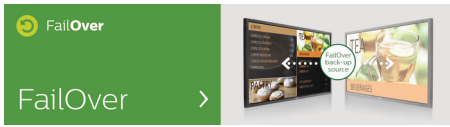

- FailOver zorgt dat er altijd content wordt afgespeeld
- Energiebesparende automatische achtergrondverlichting

PHILIPS

D-Line-scherm
86 inch UHD (3840 x 2160), 500 cd/m²

86BDL4510D/00

Kenmerken

FailOver

Van wachtkamer tot vergaderzaal, toon nooit een leeg scherm. Met FailOver kan uw Philips Professional Display automatisch schakelen tussen primaire en secundaire ingangen, zo kan worden gegarandeerd dat er altijd content wordt afgespeeld, zelfs als de primaire bron uitgaat. Stel een lijst met alternatieve ingangen in om ervoor te zorgen dat u altijd zichtbaar blijft.