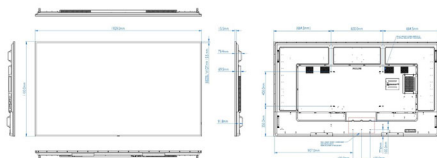

Vermogen

- Stroomverbruik in stand-bystand: < 0,5 W
- Netspanning: 100 ~ 240 VAC, 50 ~ 60 Hz
- Verbruik (normaal): 290 W
- Verbruik (max.): 520 W
- Energieklasse: G

Voorwaarden voor een goede werking

- Temperatuurbereik (in bedrijf): 0 ~ 40 °C
- Temperatuurbereik (opslag): -20 ~ 60 °C
- Hoogte: 0 ~ 3000 m
- MTBF: 50.000 uur
- Vochtigheidsbereik (in werking) [RV]: 20–80% RV (zonder condensvorming)
- Vochtigheidsbereik (opslag) [RV]: 5–95% RV (zonder condensvorming)

Geluid

- Ingebouwde luidsprekers: 2 x 10 W RMS

Accessoires

- Meegeleverde accessoires: Snelstartgids, RS232-kabel, AC-netsnoer, IR-sensorkabel (1,8 m),

Afstandsbediening en AAA-batterijen

- Meegeleverde accessoires: RS232 daisy-chain-kabel, Philips-logo (x1), Schroeven, USB-klepje (x1), Klep van de netstroomschakelaar

Multimediatoepassingen

- Audio afspelen via USB: AAC, HEAAC, MPEG
- Foto's bekijken via USB: BMP, JPEG, PNG
- Video afspelen via USB: MPEG, H.263, H.264, H.265, VP8

Diversen

- Taalversies in beeldschermmenu: Engels, Frans, Duits, Spaans, Pools, Turks, Russisch, Italiaans, Vereenvoudigd Chinees, Traditioneel Chinees, Arabisch, Japans, Deens, Nederlands, Fins, Noors, Portugees, Zweeds
- Officiële goedkeuringen: CE, RoHS, BSMI, CB, CCC, CU, EMV, EnergyStar 8.0, ETL, FCC, klasse A, PSB, VCCI
- Garantie: 3 jaar garantie

Publicatiedatum
2021-07-26

Versie: 3.0.1

12 NC: 8670 001 68882
EAN: 87 12581 76905 5

© 2021 Koninklijke Philips N.V.
Alle rechten voorbehouden.

Specificaties kunnen zonder voorafgaande kennisgeving worden gewijzigd. Handelsmerken zijn het eigendom van Koninklijke Philips N.V. en hun respectieve eigenaren.

www.philips.com