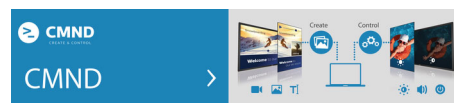

CMND

Een robuust platform voor schermbeheer, CMND, geeft u de touwtjes weer in handen. Content bijwerken en beheer met CMND & Create of uw instellingen controleren en regelen met CMND & Control; het is allemaal mogelijk met CMND.