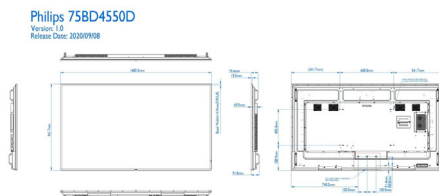

Vermogen

- Stroomverbruik in stand-bystand: < 0,5 W
- Netspanning: 100 ~ 240 VAC, 50 ~ 60 Hz
- Verbruik (normaal): 224 W
- Verbruik (max.): 375 W
- Energieklasse: G

Voorwaarden voor een goede werking

- Temperatuurbereik (in bedrijf): 0 ~ 40 °C
- Temperatuurbereik (opslag): -20 ~ 60 °C
- Hoogte: 0 ~ 3000 m
- MTBF: 50.000 uur
- Vochtigheidsbereik (in werking) [RV]: 20–80% RV (zonder condensvorming)
- Vochtigheidsbereik (opslag) [RV]: 5–95% RV (zonder condensvorming)

Geluid

- Ingebouwde luidsprekers: 2 x 10 W RMS

Accessoires

- Meegeleverde accessoires: Snelstartgids, RS232-kabel, AC-netsnoer, IR-sensorkabel (1,8 m), Afstandsbediening en AAA-batterijen
- Meegeleverde accessoires: RS232 daisy-chain-kabel, Philips-logo (x1), Klep van de netstroomschakelaar, USB-klepje (x1), Schroeven

Multimediatoeepassingen

- Audio afspelen via USB: AAC, HEAAC, MPEG
- Foto's bekijken via USB: BMP, JPEG, PNG
- Video afspelen via USB: MPEG, H.263, H.264, H.265

Diversen

- Taalversies in beeldschermmenu: Engels, Frans, Duits, Spaans, Pools, Turks, Russisch, Italiaans, Vereenvoudigd Chinees, Traditioneel Chinees, Arabisch, Japans, Deens, Nederlands, Fins, Noors, Portugees, Zweeds
- Officiële goedkeuringen: CE, RoHS, BSMI, CB, CCC, CU, EMV, EnergyStar 8.0, ETL, FCC, klasse A, PSB, VCCI, J-Moss, PSE
- Garantie: 3 jaar garantie

Interne speler

- CPU: 2 x A53 + 2 x A73
- GPU: ARM Mali G51
- Geheugen: 3 GB DDR
- Opbergen: 32 GB eMMC

Publicatiedatum
2021-09-28

Versie: 7.0.1

12 NC: 8670 001 68932
EAN: 87 12581 76933 8

© 2021 Koninklijke Philips N.V.
Alle rechten voorbehouden.

Specificaties kunnen zonder voorafgaande kennisgeving worden gewijzigd. Handelsmerken zijn het eigendom van Koninklijke Philips N.V. en hun respectieve eigenaren.

www.philips.com