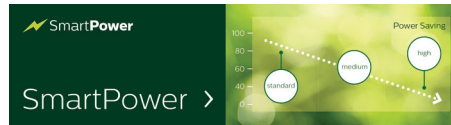

SmartPower

De intensiteit van de achtergrondverlichting kan worden gestuurd en vooraf worden ingesteld door het systeem. Hierdoor kunt u het energieverbruik met maximaal 50% terugdringen en aanzienlijk besparen op energiekosten.