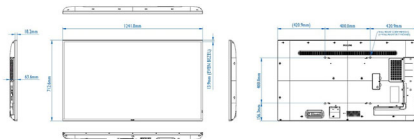

Vermogen

- Stroomverbruik in stand-bystand: 0,5 W
- Netspanning: 100 ~ 240 VAC, 50 ~ 60 Hz
- Verbruik (normaal): 120 W
- Verbruik (max.): 180 W
- Energieklasse: G

Voorwaarden voor een goede werking

- Temperatuurbereik (in bedrijf): 0 ~ 40 °C
- Temperatuurbereik (opslag): -20 ~ 60 °C
- Hoogte: 0 ~ 3000 m
- MTBF: 50.000 uur
- Vochtigheidsbereik (in werking) [RV]: 20–80% RV (zonder condensvorming)
- Vochtigheidsbereik (opslag) [RV]: 5–95% RV (zonder condensvorming)

Geluid

- Ingebouwde luidsprekers: 2 x 10 W RMS

Accessoires

- Meegeleverde accessoires: Snelstartgids, RS232-kabel, AC-netsnoer, HDMI-kabel, Afstandsbediening en AAA-batterijen

- Standaard: BM05922 (optioneel)
- Meegeleverde accessoires: RS232 daisy-chain-kabel, Philips-logo (x1), Schroeven, USB-klepje (x1), Klep van de netstroomschakelaar

Multimediatoepassingen

- Audio afspelen via USB: AAC, HEAAC, MPEG
- Foto's bekijken via USB: BMP, JPEG, PNG
- Video afspelen via USB: MPEG, H.263, H.264, H.265, VP8

Diversen

- Taalversies in beeldschermmenu: Engels, Frans, Duits, Spaans, Pools, Turks, Russisch, Italiaans, Vereenvoudigd Chinees, Traditioneel Chinees, Arabisch, Japans, Deens, Nederlands, Fins, Noors, Portugees, Zweeds
- Officiële goedkeuringen: CE, RoHS, BSMI, CB, FCC, klasse A, VCCI, CCC, CU, EMV, ETL, PSB
- Garantie: 3 jaar garantie

Publicatiedatum
2021-07-26

Versie: 3.0.1

12 NC: 8670 001 68859
EAN: 87 12581 76893 5

© 2021 Koninklijke Philips N.V.
Alle rechten voorbehouden.

Specificaties kunnen zonder voorafgaande kennisgeving worden gewijzigd. Handelsmerken zijn het eigendom van Koninklijke Philips N.V. en hun respectieve eigenaren.

www.philips.com