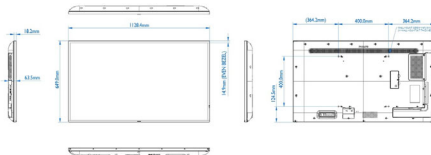

- Stroomverbruik in stand-bystand: < 0,5 W
- Netspanning: 100 ~ 240 VAC, 50 ~ 60 Hz
- Verbruik (normaal): 100 W
- Verbruik (max.): 132 W
- Energieklasse: G

Voorwaarden voor een goede werking

- Temperatuurbereik (in bedrijf): 0 ~ 40 °C
- Temperatuurbereik (opslag): -20 ~ 60 °C
- Hoogte: 0 ~ 3000 m
- MTBF: 50.000 uur
- Vochtigheidsbereik (in werking) [RV]: 20~80% RV (zonder condensvorming)
- Vochtigheidsbereik (opslag) [RV]: 5~95% RV (zonder condensvorming)

Geluid

- Ingebouwde luidsprekers: 2 x 10 W RMS

Accessoires

- Meegeleverde accessoires: Snelstartgids, RS232-

- kabel, AC-netsnoer, IR-sensorkabel (1,8 m), Afstandsbediening en AAA-batterijen
- Meegeleverde accessoires: RS232 daisy-chain-kabel, Philips-logo (x1), Klep van de netstroomschakelaar, USB-klepje (x1), Schroeven
- Standaard: BM05922 (optioneel)

Multimediatoepassingen

- Audio afspelen via USB: AAC, HEAAC, MPEG
- Foto's bekijken via USB: BMP, JPEG, PNG
- Video afspelen via USB: MPEG, H.263, H.264, H.265

Diversen

- Taalversies in beeldschermmenu: Engels, Frans, Duits, Spaans, Pools, Turks, Russisch, Italiaans, Vereenvoudigd Chinees, Traditioneel Chinees, Arabisch, Japans, Deens, Nederlands, Fins, Noors, Portugees, Zweeds
- Officiële goedkeuringen: CE, CCC, RoHS, BSMI, CB, VCCI, CU, EMV, EnergyStar 8.0, ETL, FCC, klasse A, PSB
- Garantie: 3 jaar garantie

Interne speler

- CPU: 2 x A53 + 2 x A73
- GPU: ARM Mali G51
- Geheugen: 3 GB DDR
- Opbergen: 32 GB eMMC

Publicatiedatum
2021-09-28

Versie: 7.0.1

12 NC: 8670 001 68908
EAN: 87 12581 76921 5

© 2021 Koninklijke Philips N.V.
Alle rechten voorbehouden.

Specificaties kunnen zonder voorafgaande kennisgeving worden gewijzigd. Handelsmerken zijn het eigendom van Koninklijke Philips N.V. en hun respectieve eigenaren.

www.philips.com