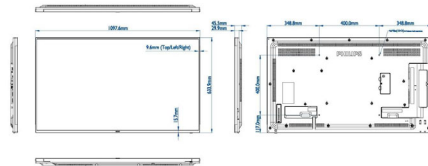

- MTBF: 50.000 uur
- Vochtigheidsbereik (in werking) [RV]: 20% ~ 80% RV (zonder condensvorming)
- Vochtigheidsbereik (opslag) [RV]: 5% ~ 95% RV (zonder condensvorming)

Geuld

- Ingebouwde luidsprekers: 2 x 10 W RMS

Accessoires

- Meegeleverde accessoires: Afstandsbediening, Batterijen voor afstandsbediening, Snelstartgids, RS232-kabel, AC-netsnoer
- Standaard: Universele standaard-L (BM05922) (optioneel)
- Meegeleverde accessoires: Randbevestigingsset (1) -2 stuks, Randbevestigingsset (2)-1 stuk, M2-schroef (x2), M3-schroef x1, Philips-logo (x1), RS232 daisy-chain-kabel, Bedekking Sd-kaart (x1), Schroef (x8)

Multimediatoepassingen

- Audio afspelen via USB: AAC, M4A, MP3, WMA
- Foto's bekijken via USB: BMP, JPEG, JPG, PNG
- Video afspelen via USB: MKV, MP4, MPEG, MPG, TS, VOB, WMV, ASF, AVI, DAT, FLV

Diversen

- Taalversies in beeldschermmenu: Engels, Frans, Duits, Spaans, Pools, Turks, Russisch, Italiaans, Vereenvoudigd Chinees, Traditioneel Chinees, Arabisch, Japans, Deens, Nederlands, Fins, Noors, Portugees, Zweeds
- Officiële goedkeuringen: CE, BSMI, CB, EAC, EnergyStar 7.0, FCC, klasse A, PSB, UL/cUL, CEC, EPA
- Garantie: 3 jaar garantie

Interne speler

- CPU: Dual-Core Cortex-A72 @ 2 GHz, Quad-Core Cortex-A53 @ 1,5 GHz, RK3399
- GPU: ARM Mali-T860 MP4
- Geheugen: 4GB DDR3
- Opbergen: 16 GB EMMC
- WiFi: 2T2R, 802.11 ac/a/b/g/n, WCCT07R2201
- Besturingssysteem: Android 7.1.2

Publicatiedatum
2020-12-09

Versie: 3.1.1

12 NC: 8670 001 56731
EAN: 87 12581 75390 0

© 2020 Koninklijke Philips N.V.
Alle rechten voorbehouden.

Specificaties kunnen zonder voorafgaande kennisgeving worden gewijzigd. Handelsmerken zijn het eigendom van Koninklijke Philips N.V. en hun respectieve eigenaren.

www.philips.com