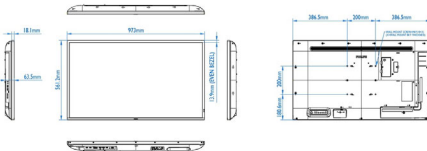

- Stroomverbruik in stand-bystand: < 0,5 W
- Netspanning: 100 ~ 240 VAC, 50 ~ 60 Hz
- Verbruik (normaal): 83 W
- Verbruik (max.): 123 W
- Energieklasse: G

Voorwaarden voor een goede werking

- Temperatuurbereik (in bedrijf): 0 ~ 40 °C
- Temperatuurbereik (opslag): -20 ~ 60 °C
- Hoogte: 0 ~ 3000 m
- MTBF: 50.000 uur
- Vochtigheidsbereik (in werking) [RV]: 20~80% RV (zonder condensvorming)
- Vochtigheidsbereik (opslag) [RV]: 5~95% RV (zonder condensvorming)

Geluid

- Ingebouwde luidsprekers: 2 x 10 W RMS

Accessoires

- Meegeleverde accessoires: Snelstartgids, RS232-

- kabel, AC-netsnoer, IR-sensorkabel (1,8 m), Afstandsbediening en AAA-batterijen
- Meegeleverde accessoires: RS232 daisy-chain-kabel, Philips-logo (x1), Klep van de netstroomschakelaar, USB-klepje (x1), Schroeven
- Standaard: BM05922 (optioneel)

Multimediatoepassingen

- Audio afspelen via USB: AAC, HEAAC, MPEG
- Foto's bekijken via USB: BMP, JPEG, PNG
- Video afspelen via USB: MPEG, H.263, H.264, H.265

Diversen

- Taalversies in beeldschermmenu: Engels, Frans, Duits, Spaans, Pools, Turks, Russisch, Italiaans, Vereenvoudigd Chinees, Traditioneel Chinees, Arabisch, Japans, Deens, Nederlands, Fins, Noors, Portugees, Zweeds
- Officiële goedkeuringen: CE, CCC, RoHS, BSMI, CB, VCCI, CU, EMV, EnergyStar 8.0, ETL, FCC, klasse A, PSB
- Garantie: 3 jaar garantie

Interne speler

- CPU: 2 x A53 + 2 x A73
- GPU: ARM Mali G51
- Opbergen: 32 GB eMMC
- Geheugen: 3 GB DDR

Publicatiedatum
2021-09-28

Versie: 7.0.1

12 NC: 8670 001 68901
EAN: 87 12581 76917 8

© 2021 Koninklijke Philips N.V.
Alle rechten voorbehouden.

Specificaties kunnen zonder voorafgaande kennisgeving worden gewijzigd. Handelsmerken zijn het eigendom van Koninklijke Philips N.V. en hun respectieve eigenaren.

www.philips.com