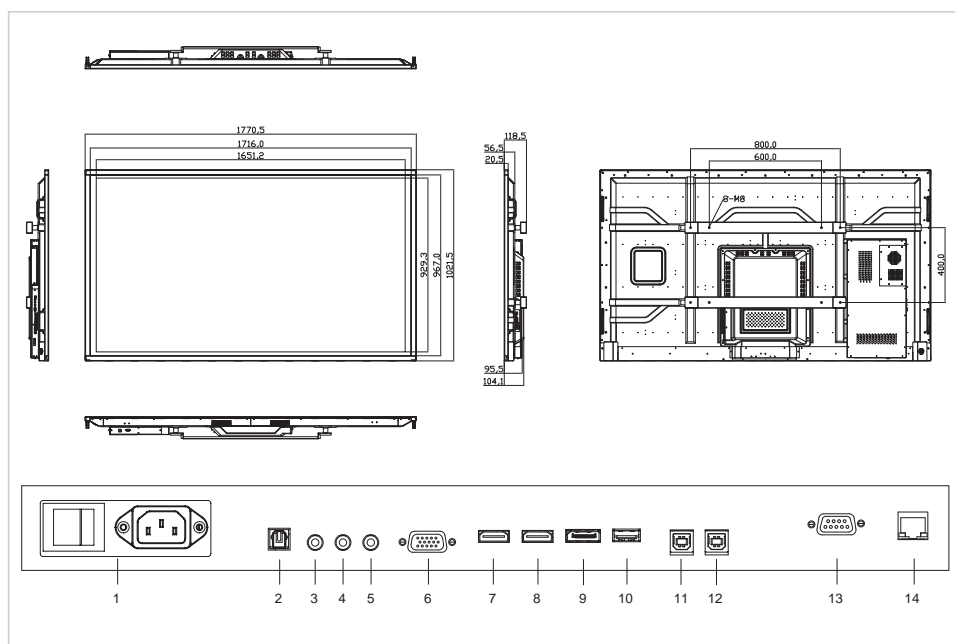

1	Power
2	SPDIF
3	Audio out
4	IR extender
5	PC audio in
6	VGA (PC)
7	HDMI 2
8	HDMI 1
9	DisplayPort
10	Service USB port
11	Touch USB 2
12	Touch USB 1
13	RS232
14	Ethernet

Specificaties

Artikel afmetingen	1771 x 1022 x 119 (mm)
Bezel breedte	27 mm
HD-type	4K Ultra HD
Kijkhoek	H: 178 ° / V: 178 °
Scherm diagonaal	75 "
Helderheid van het scherm	350 cd/m²
Contrastverhouding typisch / dynamisch	4000 / 5000 (:1 / :1)
Responstijd	8 ms
Toon aantal kleuren	1.073 billion colours
Schermresolutie / vernieuwingsfrequentie	3840 x 2160 / 60 (px / fps)
OPS-slot	Ja
Zonder ventilator	Ja
Displaybesturing	RS-232C, Toetsenbord, IR afstandsbediening, Ethernet
Automatische helderheidsinstelling	Ja
Speaker	2x10W@4Ω
Montage-interface	600x400, M8
Power / Sleep / Standby	300 / - / 0.5 (W)
Duurzaamheid / levensduur	16/7 / - (Uren)
Ingangsconnectoren	HDMI 2.0 (2x), DisplayPort 1.2, VGA, PC audio-in, IR extender
Uitgangsconnectoren	Audio-out, SPDIF audio-out
Touch-bediening	Vinger, Handschoen, Stylus
Aantal touch-punten	20
Verpakkingsinhoud	e-Screen, Afstandsbediening, Installatiegids, USB stick, EasyFix Cable Clips, HDMI-kabel, USB-kabel, IR extender, 2 mm styluspen, Stylus
Ondersteund besturingssysteem	Windows 10, Windows 8.1, Windows 8, Windows 7, Mac OSX
Garantie op product	5 Jaren

Logistiek

Aantal	1