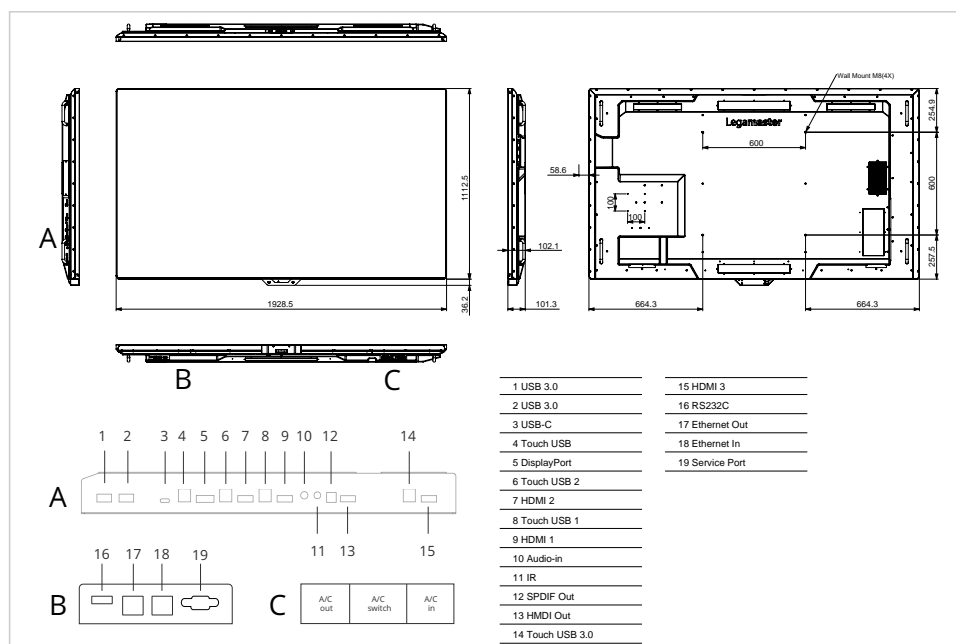

## Specificaties

Artikel afmetingen	1929 x 1112 x 101 (mm)
Bezel breedte	3.5 mm
HD-type	4K Ultra HD
Kijkhoek	H: 178 ° / V: 178 °
Scherm diagonaal	85 "
Helderheid van het scherm	500 cd/m <sup>2</sup>
Contrastverhouding typisch / dynamisch	5000 / - (:1 / :1)
Responstijd	8 ms
Toon aantal kleuren	1.073 billion colours
Schermresolutie / vernieuwingsfrequentie	3840 x 2160 / 60 (px / fps)
OPS-slot	Ja
Zonder ventilator	Ja
Automatische helderheidsinstelling	Ja
Montage-interface	600x600, M8
Accessoires montage-interface	100x100
Power / Sleep / Standby	350 / 20 / 0.5 (W)
Duurzaamheid / levensduur	24/7 / 50000 (Uren)
Ingangconnectoren	USB-C, Ethernet, DisplayPort 1.2, HDMI 2.0 (3x), USB-B 3.0 (4x), USB-A 3.0 (3x), IR extender, RS232, USB-A 2.0, video conferencing unit connector, smartbar connector
Uitgangconnectoren	HDMI 2.0, Audio-out, SPDIF audio-out, Ethernet
Touch-bediening	Stylus, Vinger, Palm
Aantal touch-punten	20
Verpakkingsinhoud	Stroomkabel, USB-touch kabel 1,8m, USB-C kabel 1,8m, Afstandsbediening, Stylus, USB stick, Installatiegids
Ondersteund besturingssysteem	Windows 7 and up, MAC OSX 10.10 and up, ChromeOS, Mac OS 11
Graphics	Mali G51 MP2
CPU	ARM Cortex A73x2, ARM Cortex A53x2
Intern geheugen	DDR4 / 3 (Gb)
Schijfopslag	eMMC / 32 (Gb)

## Logistiek

Aantal	1
Verpakking afmetingen	285 x 2125 x 1515 (mm)
Gewicht (bruto/netto)	102.00 kg / 85.00 kg